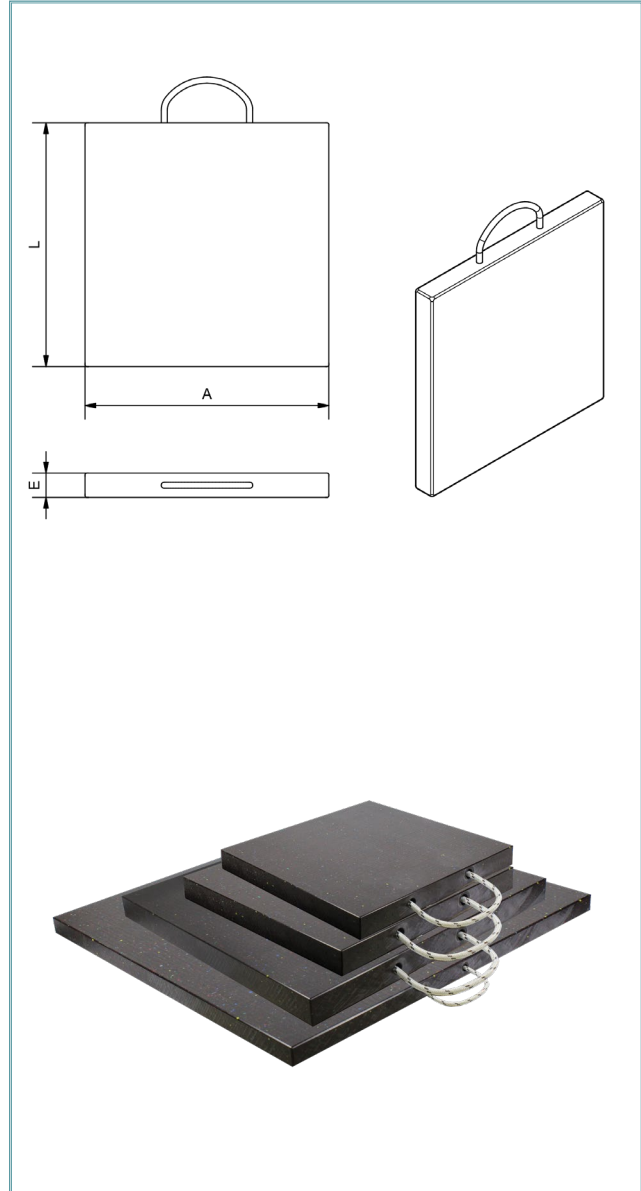

PLACAS

UNIVERSAL

AD / CO / EQ

REFERENCIAS	MEDIDAS MM (Largo x Ancho x Espesor)
RB026001	300 x 300 x 30
RB026002	300 x 300 x 40
RB026003	400 x 400 x 30
RB026004	400 x 400 x 40
RB026005	400 x 400 x 50
RB026006	400 x 400 x 60
RB026007	500 x 500 x 40
RB026008	500 x 500 x 50
RB026009	500 x 500 x 60
RB026010	600 x 600 x 40
RB026011	600 x 600 x 50
RB026012	600 x 600 x 60
RB026013	700 x 700 x 40
RB026014	700 x 700 x 50
RB026015	700 x 700 x 60
RB026016	800 x 800 x 40
RB026017	800 x 800 x 50
RB026018	800 x 800 x 60
RB026019	1000 x 1000 x 40
RB026020	1000 x 1000 x 50
RB026021	1000 x 1000 x 60